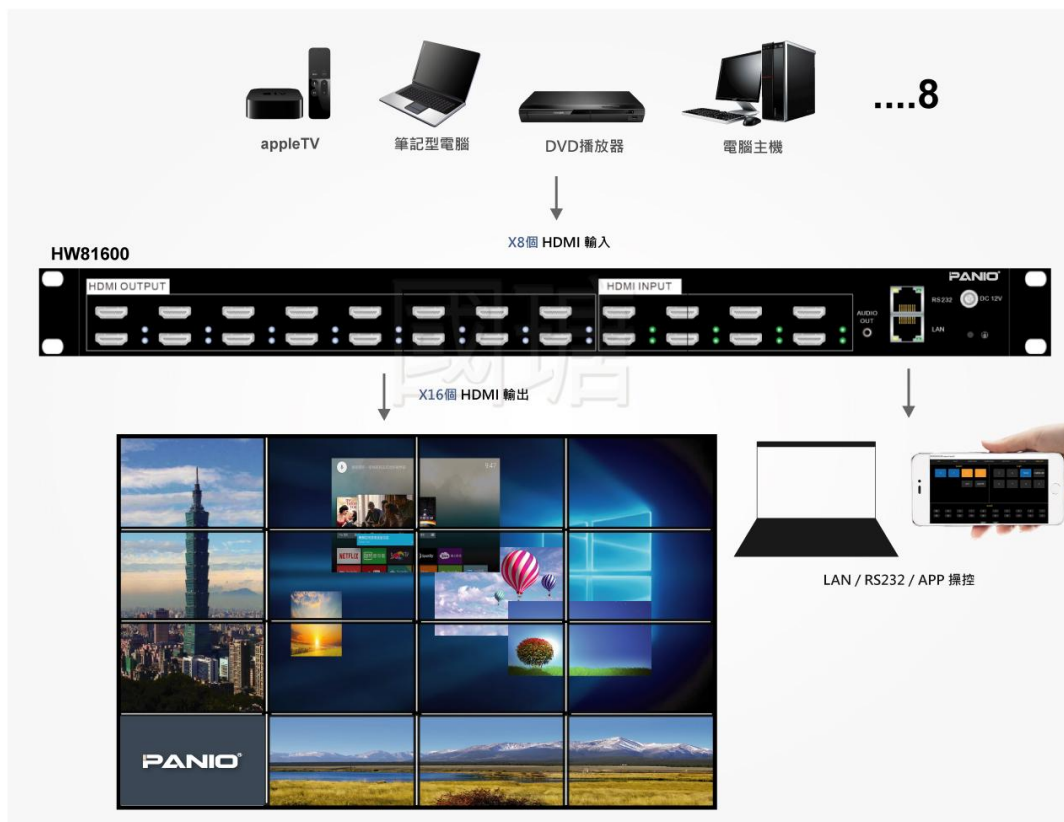

8 進 16 出專業級電視牆影像處理器

Model:HW81600

功能特性

- 支援 8 路 HDMI 輸入與 16 路 HDMI 輸出，最高解析度達 1080P 60Hz。
- 每個螢幕可同時顯示最多 9 個獨立視窗，實現靈活多畫面呈現，提升資訊監控與視覺管理效率。
- 可靈活構建直式或橫式多組電視牆，適應各種顯示尺寸與比例需求，打造最佳視覺呈現效果。
- 具備先進影像處理技術，支援多組電視牆設定、小視窗、子母畫面、跨螢幕顯示、自由拖移與縮放，靈活適應各種複雜視訊顯示需求。
- 可透過 PC 控制軟體進行進階設定和管理。
- 內建 Web GUI 控制介面，支援場景快速儲存與調用，操作便利。
- 提供 3.5mm 音訊解嵌，方便連接外部音響設備。
- 支援背景圖片和跑馬燈文字功能，增強顯示效果。

連接示意圖

8個HDMI訊號輸入 / 16個HDMI訊號輸出 矩陣交叉切換

產品網頁顏色僅供參考,以出廠顏色為準

規格表

型號	HW81600
輸入介面	8 x HDMI (Type A Female)
輸出介面	16 x HDMI (Type A Female), 1 x 3.5mm
支援解析度	輸入: 720p, 1080p 30/50/60Hz 輸出: 1080p 60Hz
HDMI 像素頻寬	340MHz · 全數位訊號處理
HDMI 頻寬	總頻寬 10.2Gbps
音訊格式	44.1KHz、48KHz、96KHz、176KHz、192KHz
HDMI 連接線材長度限制	輸入與輸出端各支援最長 5 米 HDMI 線材。若需更長距離傳輸，建議搭配 HDMI 延長器，確保訊號穩定與高品質畫面呈現。
控制介面	1 x RJ-45, 1 x RS-232
控制方式	支援軟體設定、Web GUI、RS-232 指令及 APP 操控
電源供應	AC 110V-240V 50/60HZ DC:12V 5A
功率	25W (最大)
尺寸 (WxDxH)	482 x 255 x 55mm