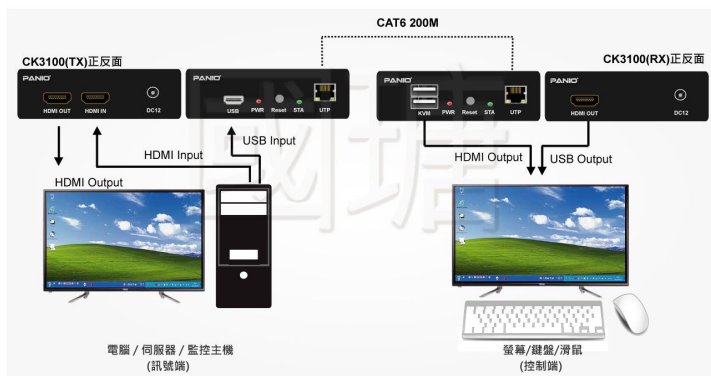

HDMI+USB 電腦延長管理器

Model:CK3100

功能特性

- 透過網路線將 HDMI+ USB 鍵盤滑鼠訊號點對點延長 150 公尺, 解析度達 1080P @60Hz.
- 內建傳送端 HDMI 訊號輸出, 可於近端接 1 台螢幕監視.
- 串接 Giga Switch 可達點對多點傳輸方式.
- 支援 HDMI1.3, HDCP1.2.
- 如需超長距離傳輸, 可搭配光纖轉換器(光纖模組)及光纖線即可輕鬆完成.
- 為解決使用者搭配光纖轉換器困擾, 可選購光纖轉換器套件, 方便連接使用.
- 純硬體的設計, 隨插即用, 無需安裝額外的軟體.

產品示意圖

連接示意圖

HDMI+USB網路線點對點距離可達150公尺·解析度1080P 60Hz ·

產品網頁顏色僅供參考 以實際出貨為主

規格表

型號	CK3100
傳送端介面	1 x HDMI 輸出, 1 x HDMI 輸入, 1 x USB 輸入, 1 x RJ-45 輸出
接收端介面	1 x HDMI 輸出, 2 x USB 輸出, 1 x RJ-45 輸入
支援解析度	最高解析度 1080P @60Hz
傳輸距離	Cat6 訊號可達 150 米, Cat5 訊號可達 120 米, 透過網路交換器可擴充多個接收端; 使用光纖最長可達 10 公里遠距離.
電源供應	DC 12V1A
重量	傳送端+接收端 900g
尺寸	傳送端/接收端 94 × 71 × 26mm(WxDxH)

包裝配件

- 1 X CK3100 傳送端
- 1 X CK3100 接收端
- 2 X 12V 變壓器
- 1 X USB2.0 線
- 1 X HDMI 線